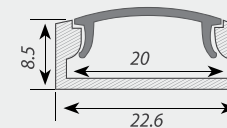

## Преимущества

**Компактные размеры: толщина всего 8.5 мм.**

Увеличенное пространство внутри профиля до 20мм.

Дополнительные аксессуары, заглушки.

Хороший теплоотвод.

Заглушка для ALU-WIDE-F-H8 глухая

Заглушка для ALU-WIDE-F-H8 с отверстием

Заглушки поставляются отдельно.

Сечение профиля (мм):