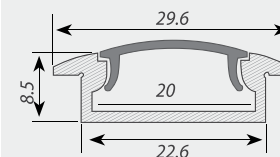

## Преимущества

**Компактные размеры: толщина всего 8.5 мм.**

Увеличенное пространство внутри профиля до 20мм.

Дополнительные аксессуары, заглушки.

Хороший теплоотвод.

Заглушка для ALU-WIDE-F-H8 глухая

Заглушка для ALU-WIDE-F-H8 с отверстием

Заглушки поставляются отдельно.

Сечение профиля (мм):